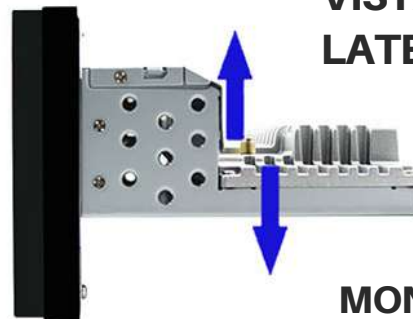

VISTA LATERAL