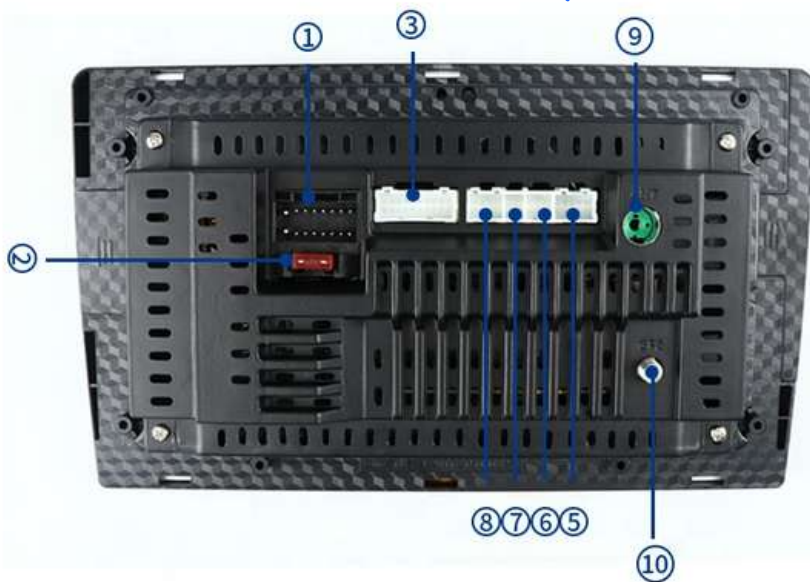

Serie A101 Android