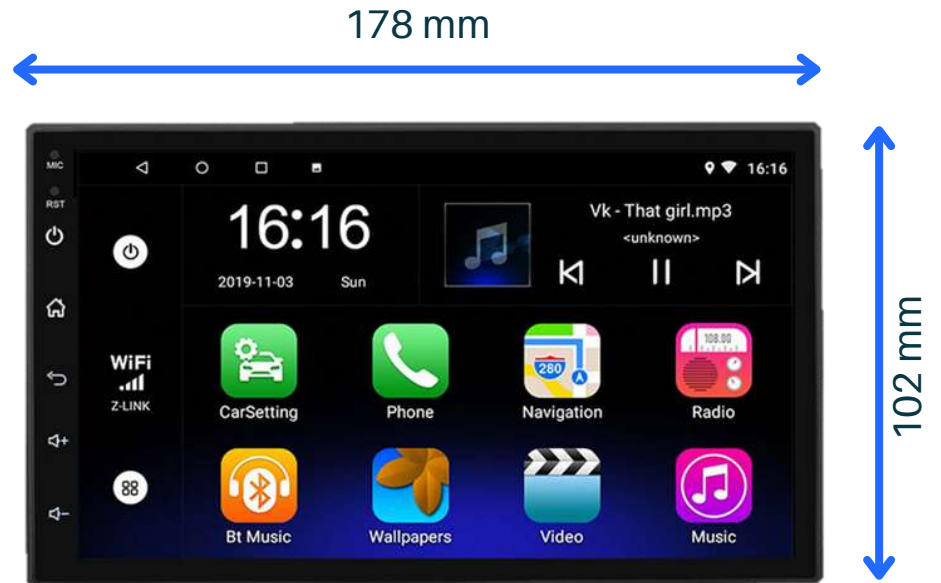

Serie S7 Android

Android Series

DIMENSIONES APROXIMADAS