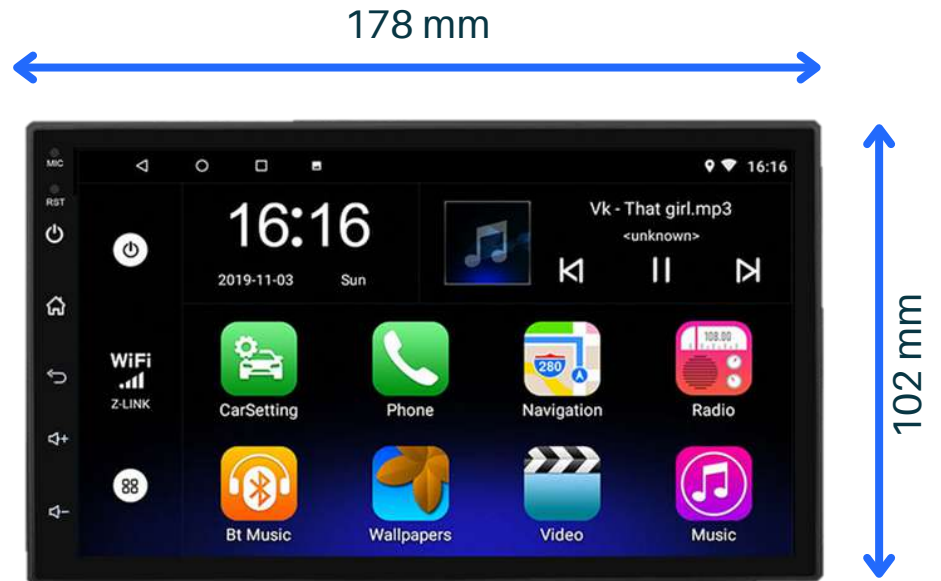

Serie S5 Android

Android Series

DIMENSIONES APROXIMADAS