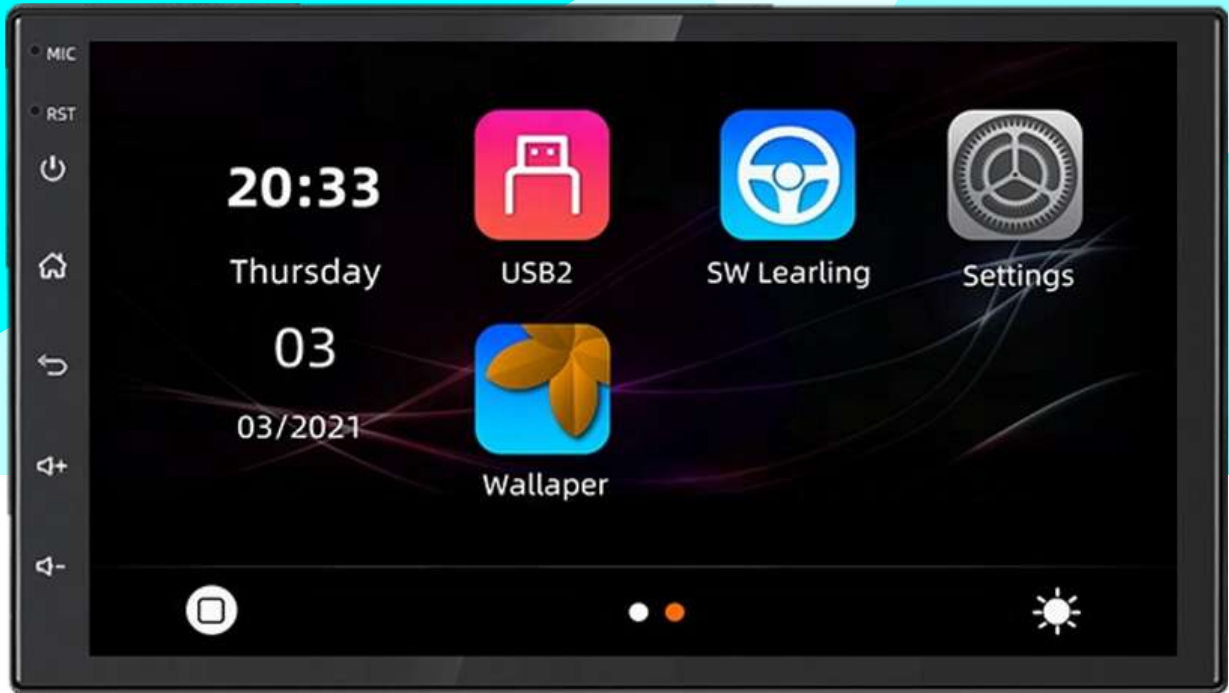

## ACCESORIOS DISPONIBLES

Control RF programable para volante

Ramal Toyota Android

Antena GPS

2 din

## PANTALLA 7 PULG

Táctil Tecnología capacitiva  
Montaje estándar  
2 din  
Reproducción videos full HD