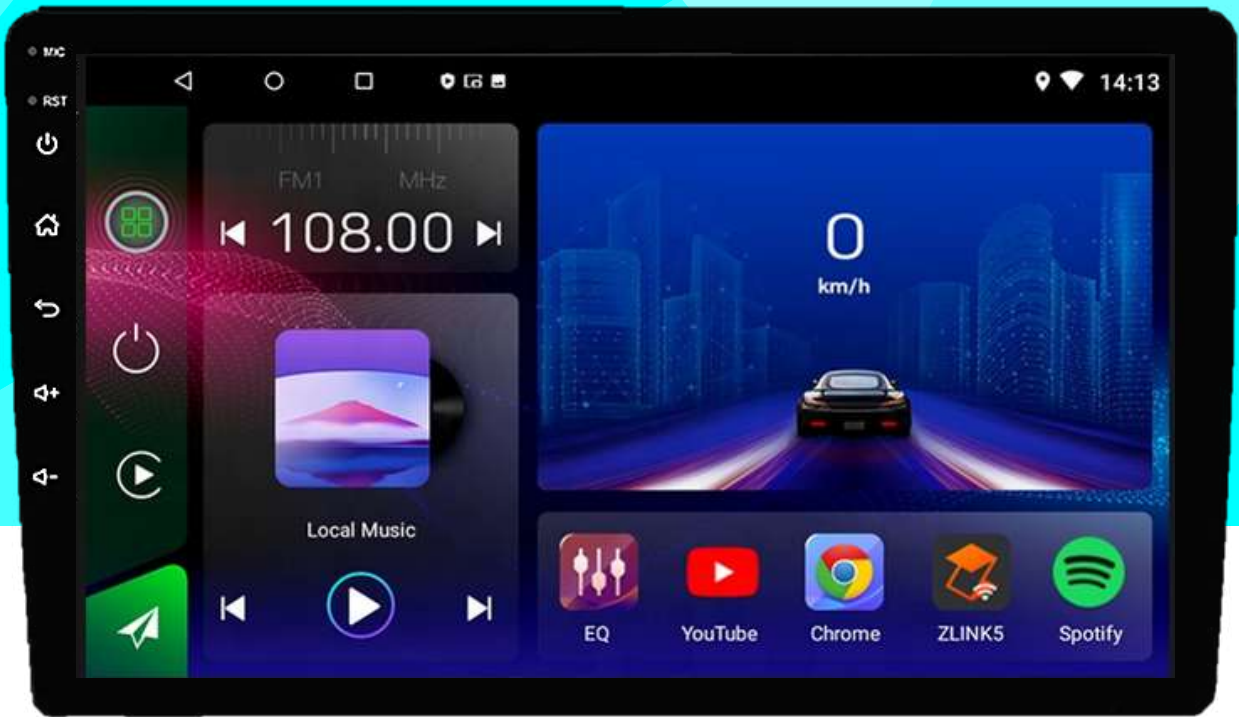

## ACCESORIOS DISPONIBLES

Control RF programable para volante

Ramal Toyota Android

Antena GPS

Cámara HD

2 din

# A9 Pro Android Carplay

Pantalla 9 pulg. 32GB Táctil Capacitivo SO Android