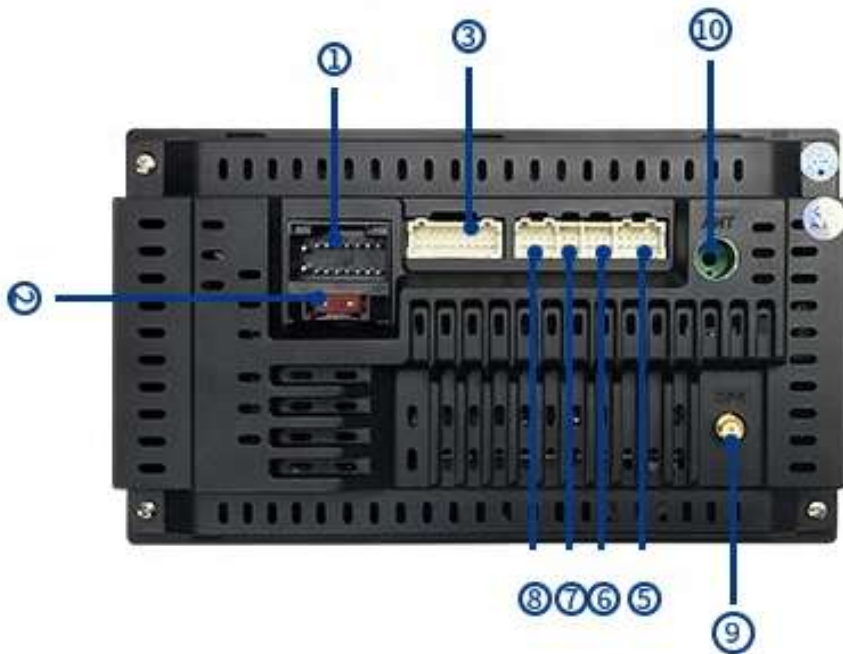

Serie Y7 Android

Custom Series

VISTA POSTERIOR

1. Alimentación	8. Cámara de reversa
2. Fusible	9. GPS
3. Audio y video I/O	10. Antena de radio
4. Sin uso	
5. Sin uso	
6. USB 1	
7. USB 2	

ACCESORIOS DISPONIBLES