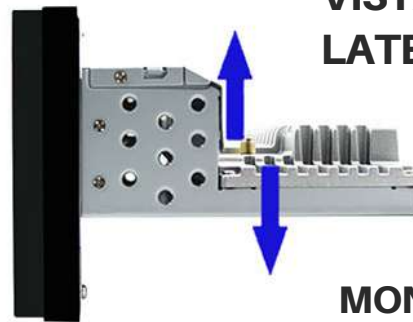

VISTA LATERAL