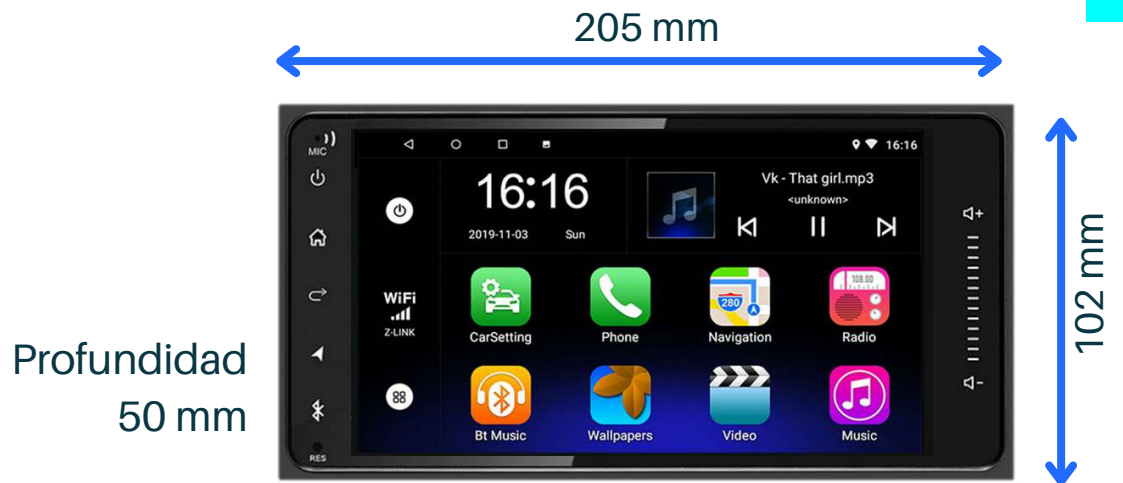

Serie Y7 Android

Custom Series

VISTA POSTERIOR

1. Alimentación	8. Cámara de reversa
2. Fusible	9. GPS
3. Audio y video I/O	10. Antena de radio
4. Sin uso	
5. Sin uso	
6. USB 1	
7. USB 2	

ACCESORIOS DISPONIBLES