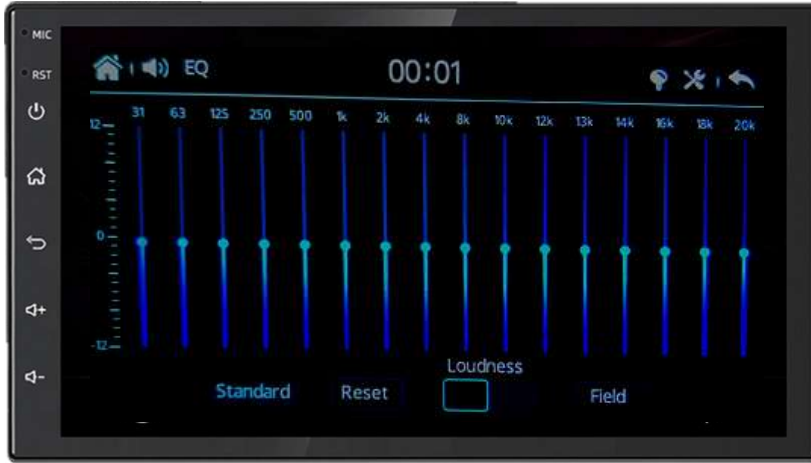

Serie A3 Carplay

DIMENSIONES APROXIMADAS

178 mm

102 mm