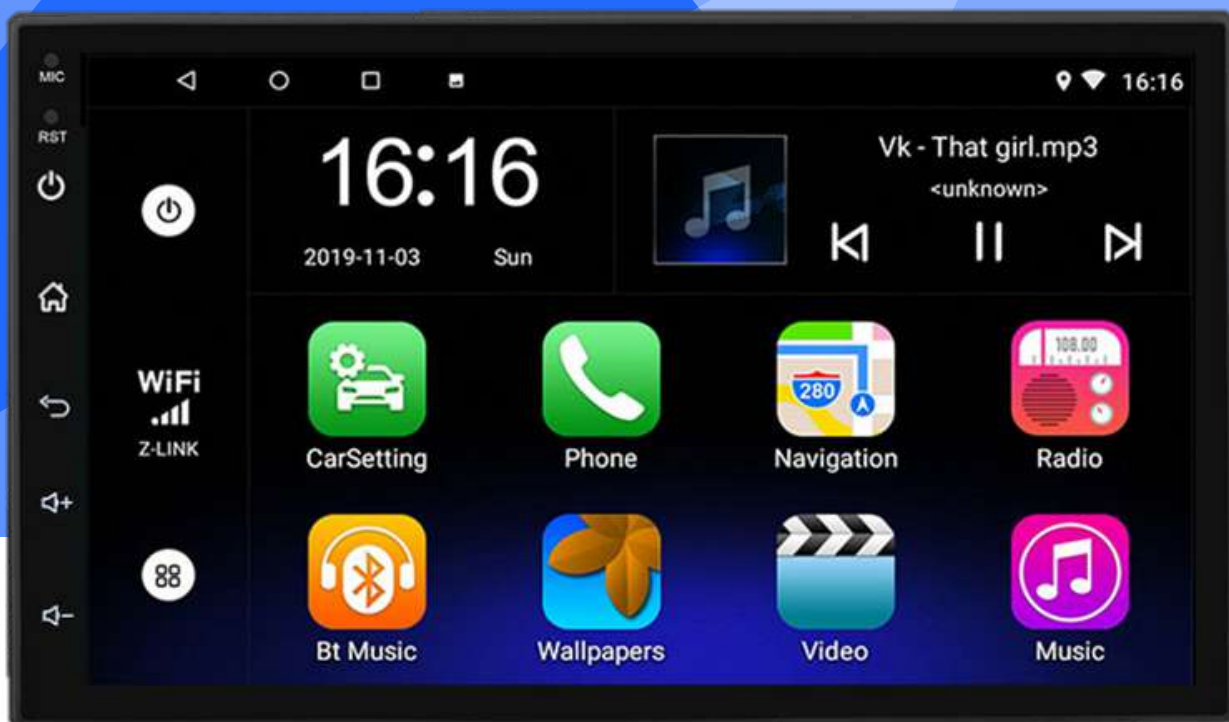

## ACCESORIOS DISPONIBLES

Control RF  
programable  
para volante

Ramal Toyota  
Android

Antena GPS

Cámara 8 LED

2 din