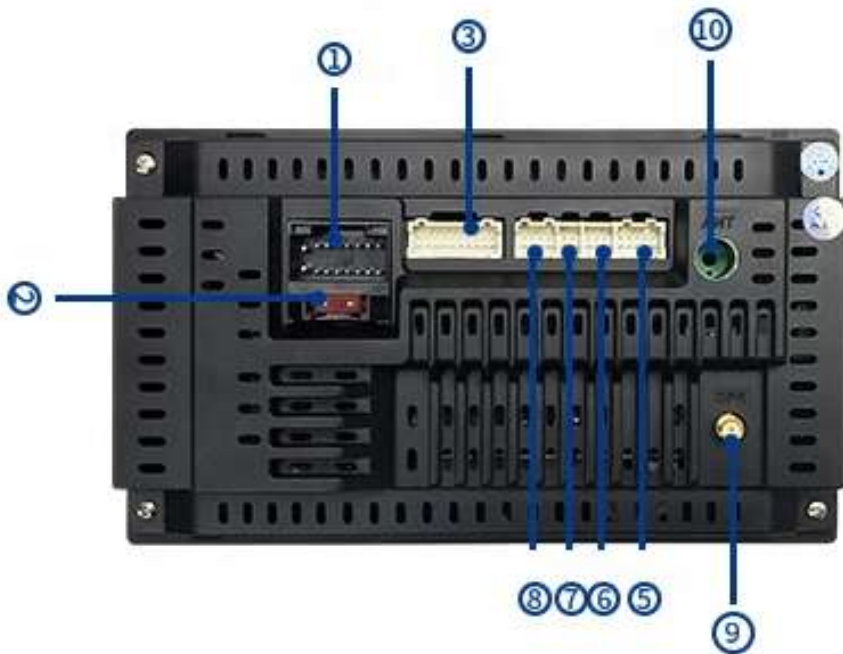

Serie Y7 Pro Android

Custom Series

VISTA POSTERIOR

1. Alimentación	8. Cámara de reversa
2. Fusible	9. GPS
3. Audio y video I/O	10. Antena de radio
4. Sin uso	
5. Sin uso	
6. USB 1	
7. USB 2	

ACCESORIOS DISPONIBLES