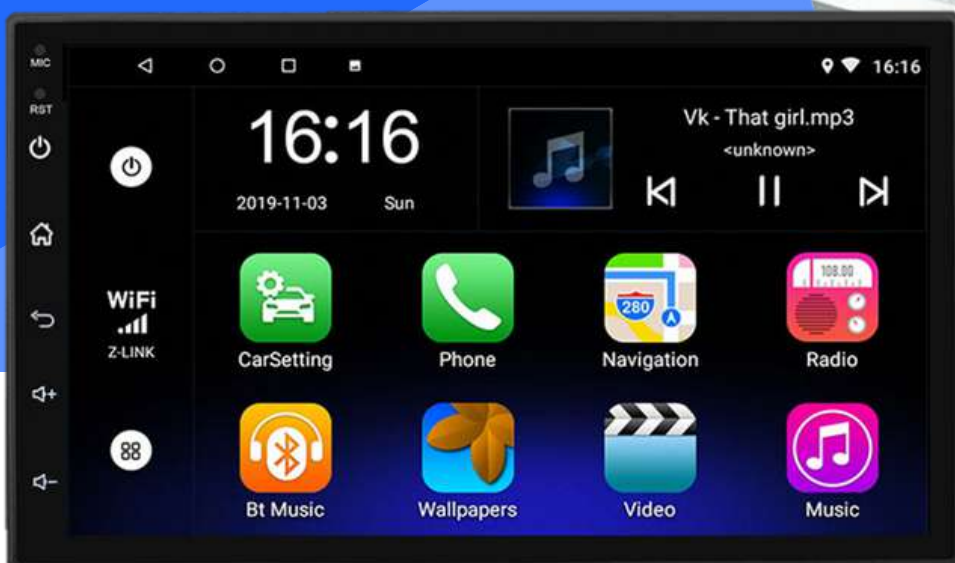

## ACCESORIOS DISPONIBLES

Control RF  
programable  
para volante

Ramal Toyota  
Android

Antena GPS

Cámara 8 LED

1 din

# S7 Android

Pantalla 7 pulg. 32GB Táctil Capacitivo SO Android

## PANTALLA 7 PULG

Táctil Tecnología capacitiva  
Montaje 1 din  
Función Mirrorlink