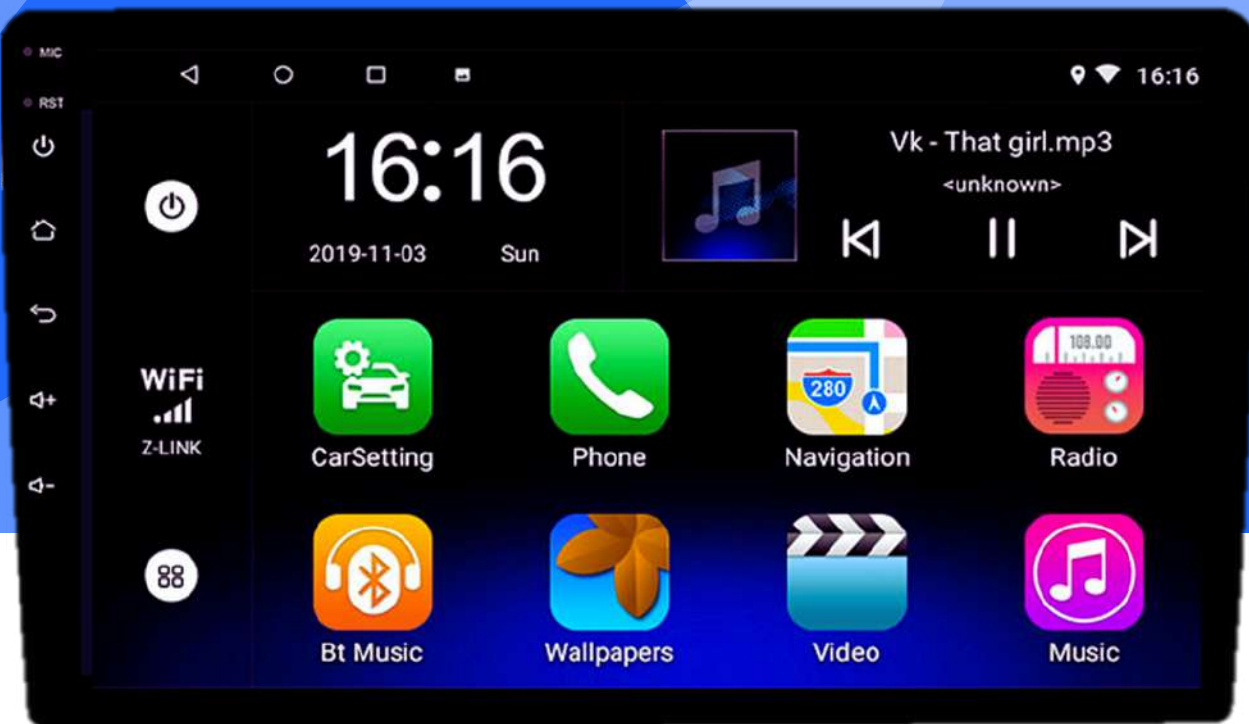

## ACCESORIOS DISPONIBLES

Control RF  
programable  
para volante

Ramal Toyota  
Android

Antena GPS

Cámara 8 LED

2 din

# A9 Android

Pantalla 9 pulg. 32GB Táctil Capacitivo SO Android